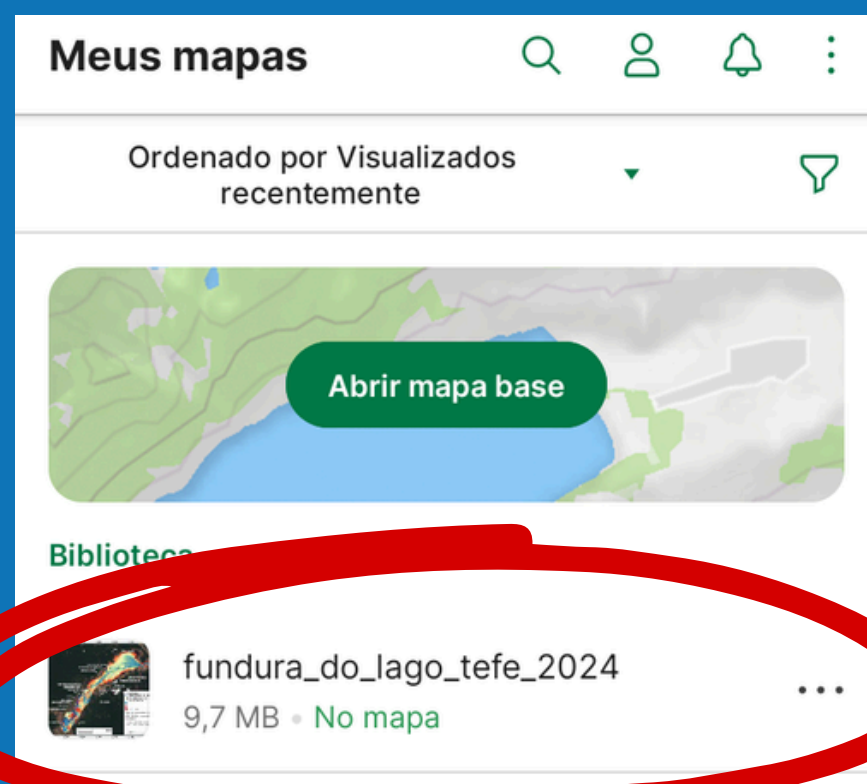

MINISTÉRIO DA
CIÊNCIA, TECNOLOGIA
E INOVAÇÃO

3º Abra o aplicativo

e clique em:

Instituto de Desenvolvimento Sustentável Mamirauá

MINISTÉRIO DA
CIÊNCIA, TECNOLOGIA
E INOVAÇÃO

4º Depois *clique* em:

5º *Selecione* o PDF "Fundura do Lago Tefé 2024" em seus arquivos

Instituto de Desenvolvimento Sustentável Mamirauá

MINISTÉRIO DA
CIÊNCIA, TECNOLOGIA
E INOVAÇÃO

6º Espere o aplicativo
processar 100%:

E **prontinho!**
É só clicar em
cima e
NAVEGAR

Instituto de Desenvolvimento
Sustentável Mamirauá