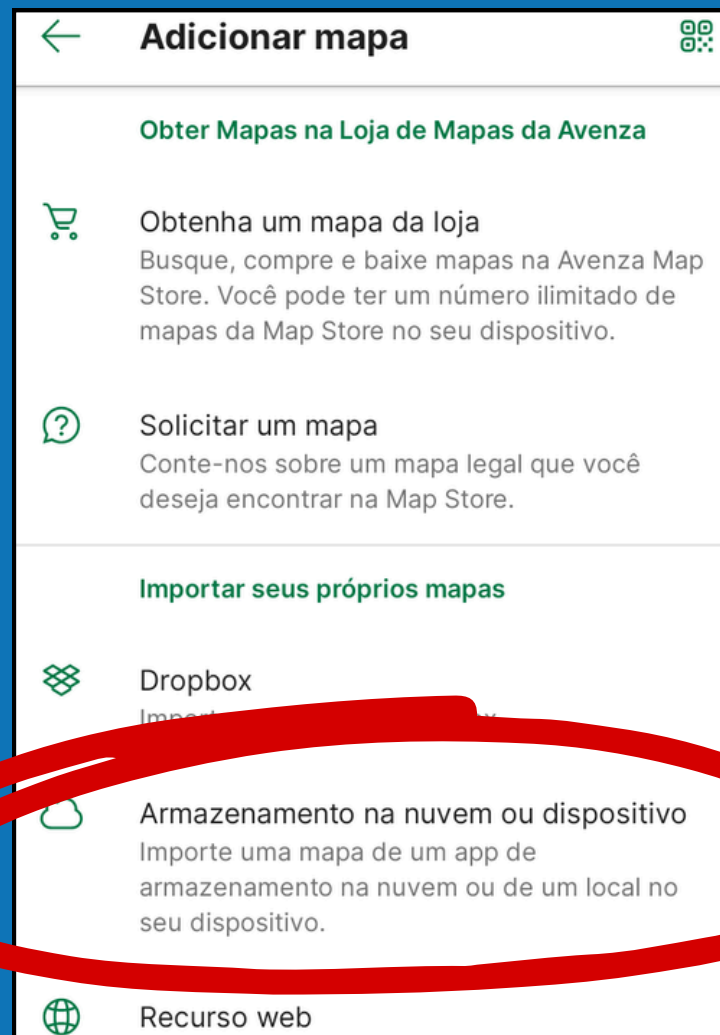

Quer saber a fundura do
LAGO TEFÉ
do início ao fim?

Instituto de Desenvolvimento
Sustentável Mamirauá

MINISTÉRIO DA
CIÊNCIA, TECNOLOGIA
E INOVAÇÃO

AVENZA MAPS

E por onde eu começo?

1º Abra o *Google Play Store* em seu celular

Instituto de Desenvolvimento Sustentável Mamirauá

MINISTÉRIO DA
CIÊNCIA, TECNOLOGIA
E INOVAÇÃO

2º Procure pelo aplicativo **AVENZA** na barra de pesquisa e instale

Instituto de Desenvolvimento
Sustentável Mamirauá

MINISTÉRIO DA
CIÊNCIA, TECNOLOGIA
E INOVAÇÃO

3º Abra o aplicativo

e clique em:

Instituto de Desenvolvimento Sustentável Mamirauá

MINISTÉRIO DA
CIÊNCIA, TECNOLOGIA
E INOVAÇÃO

4º Depois *clique* em:

5º *Selecione* o PDF "Fundura do Lago Tefé 2024" em seus arquivos

Instituto de Desenvolvimento Sustentável Mamirauá

MINISTÉRIO DA
CIÊNCIA, TECNOLOGIA
E INOVAÇÃO

6º Espere o aplicativo
processar 100%:

E **prontinho!**
É só clicar em
cima e
NAVEGAR

Instituto de Desenvolvimento
Sustentável Mamirauá