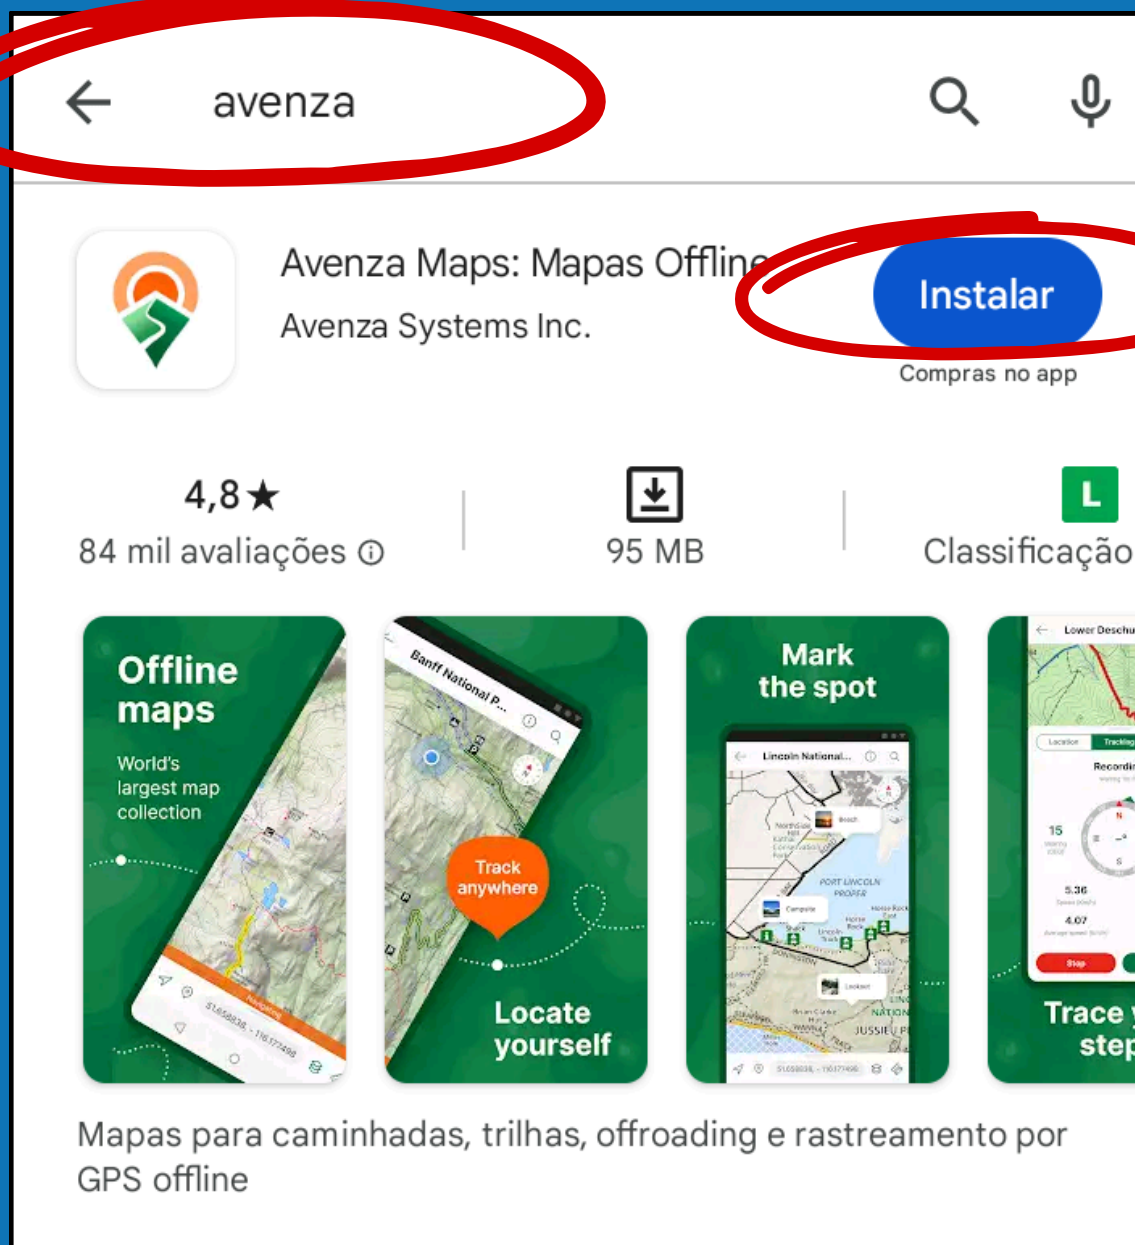

Quer saber a fundura do
LAGO TEFÉ
do início ao fim?

Instituto de Desenvolvimento
Sustentável Mamirauá

MINISTÉRIO DA
CIÊNCIA, TECNOLOGIA
E INOVAÇÃO

AVENZA MAPS

E por onde eu começo?

1º Abra o *Google Play Store* em seu celular

Instituto de Desenvolvimento Sustentável Mamirauá

MINISTÉRIO DA
CIÊNCIA, TECNOLOGIA
E INOVAÇÃO

2º Procure pelo aplicativo **AVENZA** na barra de pesquisa e instale

Instituto de Desenvolvimento
Sustentável Mamirauá