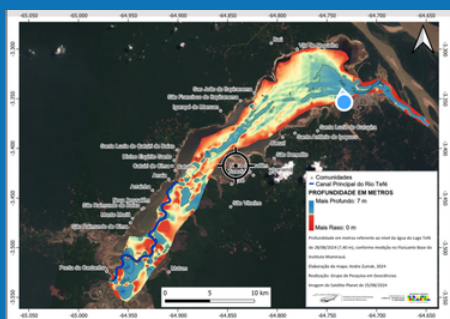

Quer saber a fundura do
LAGO TEFÉ
do início ao fim?

Instituto de Desenvolvimento
Sustentável Mamirauá

MINISTÉRIO DA
CIÊNCIA, TECNOLOGIA
E INOVAÇÃO

AVENZA MAPS

E por onde eu começo?

1º Abra o *Google Play Store* em seu celular

MINISTÉRIO DA
CIÊNCIA, TECNOLOGIA
E INOVAÇÃO

3º Abra o aplicativo

e clique em:

Instituto de Desenvolvimento Sustentável Mamirauá

MINISTÉRIO DA
CIÊNCIA, TECNOLOGIA
E INOVAÇÃO

4º Depois *clique* em:

5º *Selecione* o PDF "Fundura do Lago Tefé 2024" em seus arquivos

Instituto de Desenvolvimento Sustentável Mamirauá

MINISTÉRIO DA
CIÊNCIA, TECNOLOGIA
E INOVAÇÃO

6º Espere o aplicativo
processar 100%:

E **prontinho!**
É só clicar em
cima e
NAVEGAR

Instituto de Desenvolvimento
Sustentável Mamirauá