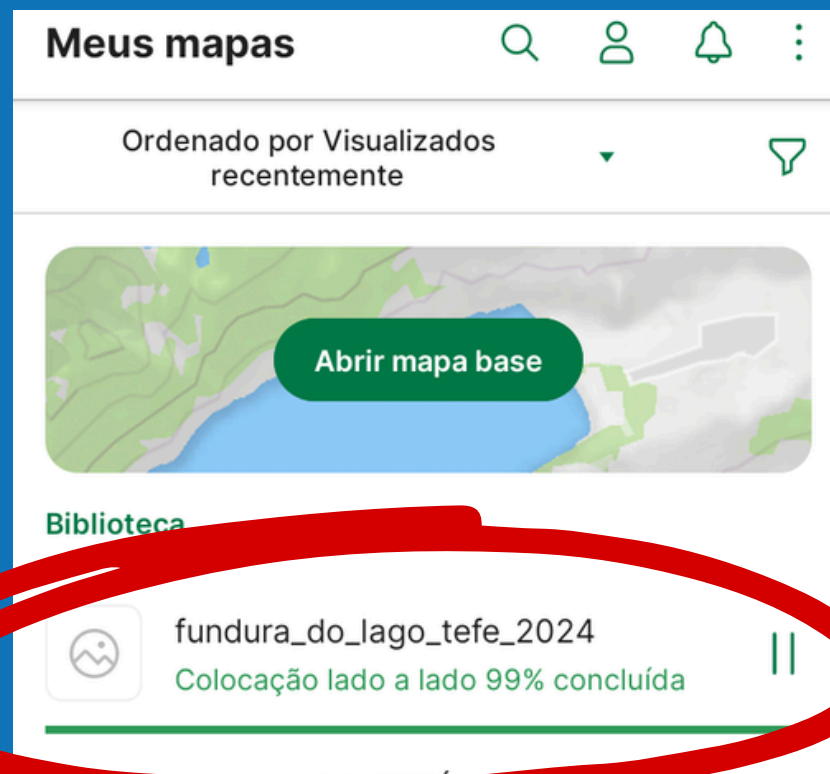

Quer saber a fundura do
LAGO TEFÉ
do início ao fim?

Instituto de Desenvolvimento
Sustentável Mamirauá

MINISTÉRIO DA
CIÊNCIA, TECNOLOGIA
E INOVAÇÃO

AVENZA MAPS

E por onde eu começo?

1º Abra o *Google Play Store* em seu celular

Instituto de Desenvolvimento Sustentável Mamirauá

MINISTÉRIO DA
CIÊNCIA, TECNOLOGIA
E INOVAÇÃO

2º Procure pelo aplicativo **AVENZA** na barra de pesquisa e instale

Instituto de Desenvolvimento
Sustentável Mamirauá

MINISTÉRIO DA
CIÊNCIA, TECNOLOGIA
E INOVAÇÃO

3º Abra o aplicativo

e clique em:

Instituto de Desenvolvimento Sustentável Mamirauá

MINISTÉRIO DA
CIÊNCIA, TECNOLOGIA
E INOVAÇÃO

4º Depois *clique* em:

5º *Selecione* o PDF "Fundura do Lago Tefé 2024" em seus arquivos

Instituto de Desenvolvimento Sustentável Mamirauá

MINISTÉRIO DA
CIÊNCIA, TECNOLOGIA
E INOVAÇÃO

6º Espere o aplicativo
processar 100%:

E **prontinho!**
É só clicar em
cima e
NAVEGAR

Instituto de Desenvolvimento
Sustentável Mamirauá